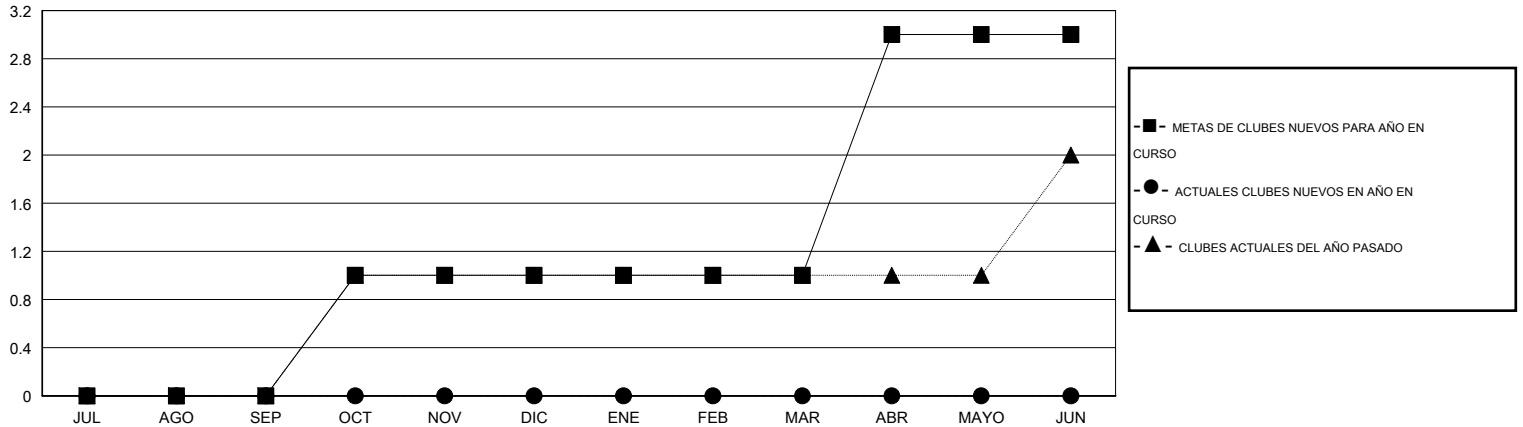

# MONTHLY MEMBERSHIP PROGRESS REPORT

District O 2

Results as of: 2/28/2015

GMT: Pedro Marrello

UBICACIÓN ARGENTINA

GMT DE AE 3

Clubes					socios				
RESULTADOS DE 2014-2015					RESULTADOS DE 2014-2015				
TRIMESTRE	META DE CLUBES NUEVOS	NUEVOS CLUBES	CLUBES DADOS DE BAJA	GANANCIA/PÉRDIDA NETA	TRIMESTRE	META DE SOCIOS NUEVOS	SOCIOS FUNDADORES Y NUEVOS SOCIOS AÑADIDOS	SOCIOS DADOS DE BAJA	GANANCIA/PÉRDIDA NETA
JUL/AGO/SEP	0	0	0	0	JUL/AGO/SEP	17	36	71	-35
OCT/NOV/DIC	1	0	0	0	OCT/NOV/DIC	45	56	59	-3
ENE/FEB/MAR	0	0	1	-1	ENE/FEB/MAR	-22	2	18	-16
ABR/MAYO/JUN	2	0	0	0	ABR/MAYO/JUN	72	0	0	0

METAS Y CIFRA ACUMULATIVA DE CLUBES NUEVOS

METAS Y CIFRA ACUMULATIVA DE SOCIOS

CLUBES DADOS DE BAJA: 1	37 CLUBS OF 75 AÑADIERON 1 O MÁS SOCIOS NUEVOS	<b>DISTRIBUCIÓN POR SEXO</b>
		MASCULINO 804 (43.96%)
		FEMENINO 1,025 (56.04%)
<b>SOCIOS DADOS DE BAJA</b>	<a href="#">CLIC AQUÍ PARA DATOS DE SALUD DE CLUB</a>	<b>SOCIOS EN UNIDAD FAMILIAR</b> 684
FALLECIDOS 18		CABEZA DE FAMILIA 317
CLUB CANCELADO 1		NO ES CABEZA DE FAMILIA 367
OTRO 129		
<b>TOTAL 148</b>		