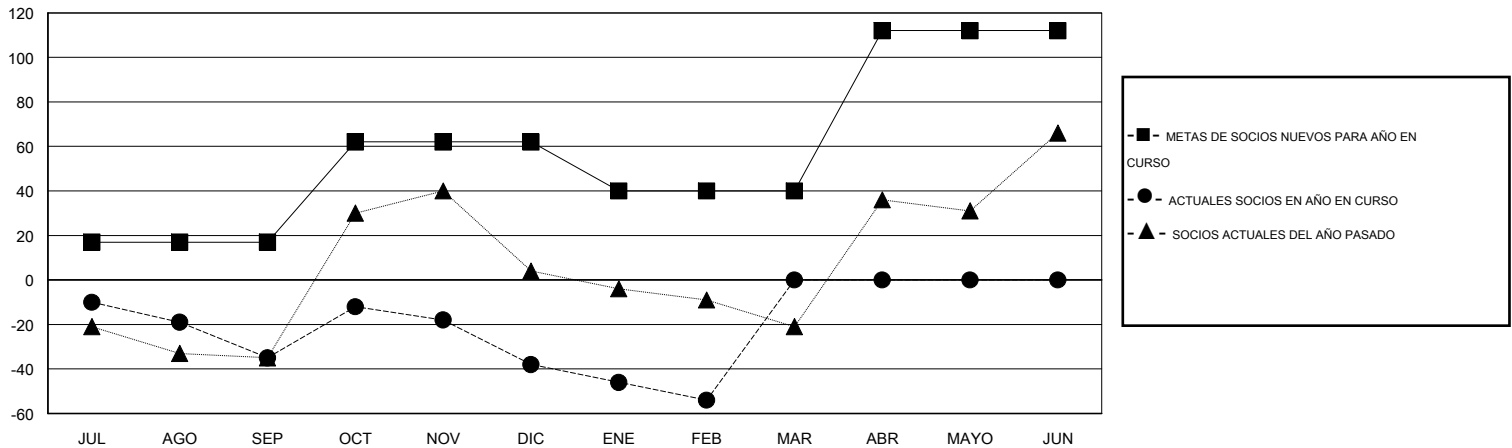

# MONTHLY MEMBERSHIP PROGRESS REPORT

District O 2

Results as of: 2/28/2015

GMT: Pedro Marrello

UBICACIÓN ARGENTINA

GMT DE AE 3

Clubes					socios				
RESULTADOS DE 2014-2015					RESULTADOS DE 2014-2015				
TRIMESTRE	META DE CLUBES NUEVOS	NUEVOS CLUBES	CLUBES DADOS DE BAJA	GANANCIA/PÉRDIDA NETA	TRIMESTRE	META DE SOCIOS NUEVOS	SOCIOS FUNDADORES Y NUEVOS SOCIOS AÑADIDOS	SOCIOS DADOS DE BAJA	GANANCIA/PÉRDIDA NETA
JUL/AGO/SEP	0	0	0	0	JUL/AGO/SEP	17	36	71	-35
OCT/NOV/DIC	1	0	0	0	OCT/NOV/DIC	45	56	59	-3
ENE/FEB/MAR	0	0	1	-1	ENE/FEB/MAR	-22	2	18	-16
ABR/MAYO/JUN	2	0	0	0	ABR/MAYO/JUN	72	0	0	0

METAS Y CIFRA ACUMULATIVA DE CLUBES NUEVOS

METAS Y CIFRA ACUMULATIVA DE SOCIOS

CLUBES DADOS DE BAJA: 1	37 CLUBS OF 75 AÑADIERON 1 O MÁS SOCIOS NUEVOS	<b>DISTRIBUCIÓN POR SEXO</b>
		MASCULINO 804 (43.96%)
		FEMENINO 1,025 (56.04%)
<b>SOCIOS DADOS DE BAJA</b>	<a href="#">CLIC AQUÍ PARA DATOS DE SALUD DE CLUB</a>	<b>SOCIOS EN UNIDAD FAMILIAR</b> 684
FALLECIDOS 18		CABEZA DE FAMILIA 317
CLUB CANCELADO 1		NO ES CABEZA DE FAMILIA 367
OTRO 129		
<b>TOTAL 148</b>		